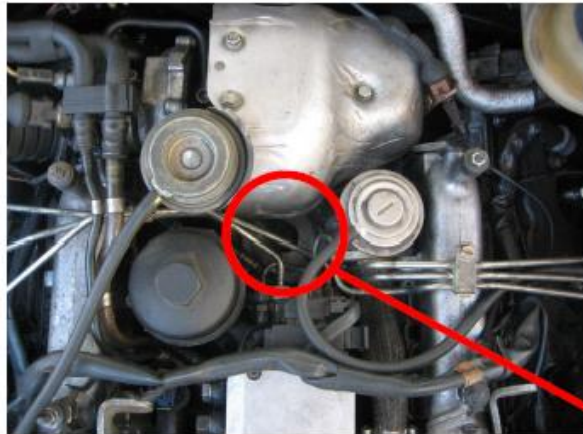

TURBO AUDI SEAT SKODA VW

CODIGO 454135

MOTORES 2.5 TDI

**CAMBIAR TUBO
Y FILTRO ACEITE**

**MUCHAS VECES SE ROMPE
LA VALVULA WASTEGATE DEL TURBO**