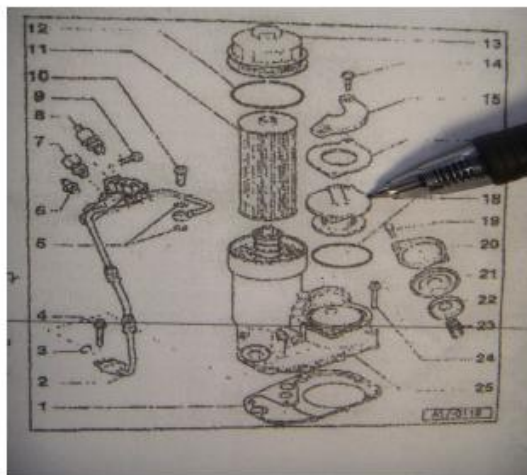

TURBO AUDI SEAT SKODA VW

CODIGO 454135

MOTORES 2.5 TDI

**CAMBIAR TUBO
Y FILTRO ACEITE**

**MUCHAS VECES SE ROMPE
LA VALVULA WASTEGATE DEL TURBO**